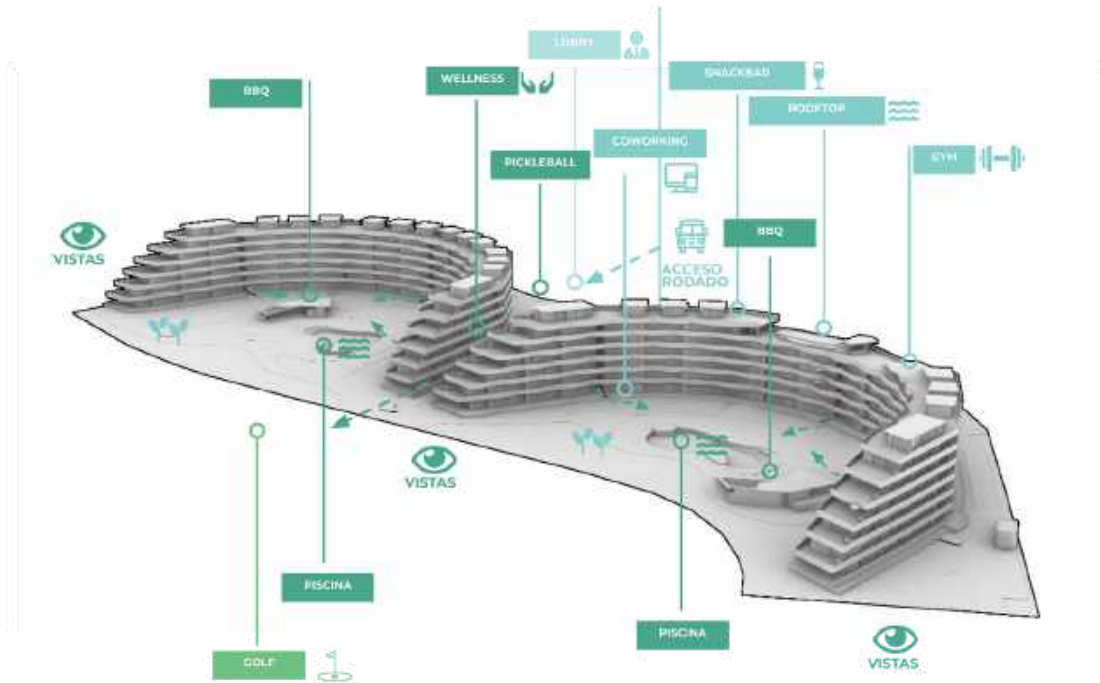

CRYSTAL
GARDEN

MAR Y GOLF EN EL CORAZÓN DE CAP CANA
SEA AND GOLF IN THE HEART OF CAP CANA

CRYSTAL
GARDEN

CRYSTAL
GARDEN

WAVE GARDEN
Beach & Golf

CRYSTAL GARDEN

Crystal Garden es una obra arquitectónica vanguardista diseñada por el galardonado estudio español MORPH. Cuenta con 196 unidades y diversas amenidades como spa-wellness center, piscinas, áreas de barbacoa, lobby, canchas de pickleball, roof top con piscina, gimnasio y restaurantes. Es ideal para residencia o inversión en alquiler vacacional, operando como un condo-hotel.

UBICACIÓN

Ubicado en el campo de Golf de las Iguanas, en Cap Cana, en la Provincia La Altagracia, y a sólo unos pasos de la Playa de Juanillo.

Located on the Las Iguanas Golf Course in Cap Cana, in the province of La Altagracia, and just steps away from Juanillo Beach.

CAP CANA
CAP CANA

PLAYA JUANILLO
JUANILLO BEACH

LAGO AZUL
BLUE LAKE

RESTAURANTES
RESTAURANTS

CAMPO DE GOLF
GOLF COURSE

OJOS INDIGENAS CAP CANA
CAP CANA INDIGENOUS EYES

LOS ESTABLOS
HORSE ESTABLE

AEROPUERTO INTERNACIONAL PUNTA CANA
INTERNATIONAL AIRPORT OF PUNTA CANA

CRYSTAL GARDEN

MASTER PLAN CRYSTAL GARDEN

VISTAS CAMPO DE GOLF
GOLF COURSE VIEWS

TERRAZA
TERRACE

PISCINA
POOL

TERRAZA
TERRACE

TERRAZA
TERRACE

INTERIOR
INDOOR